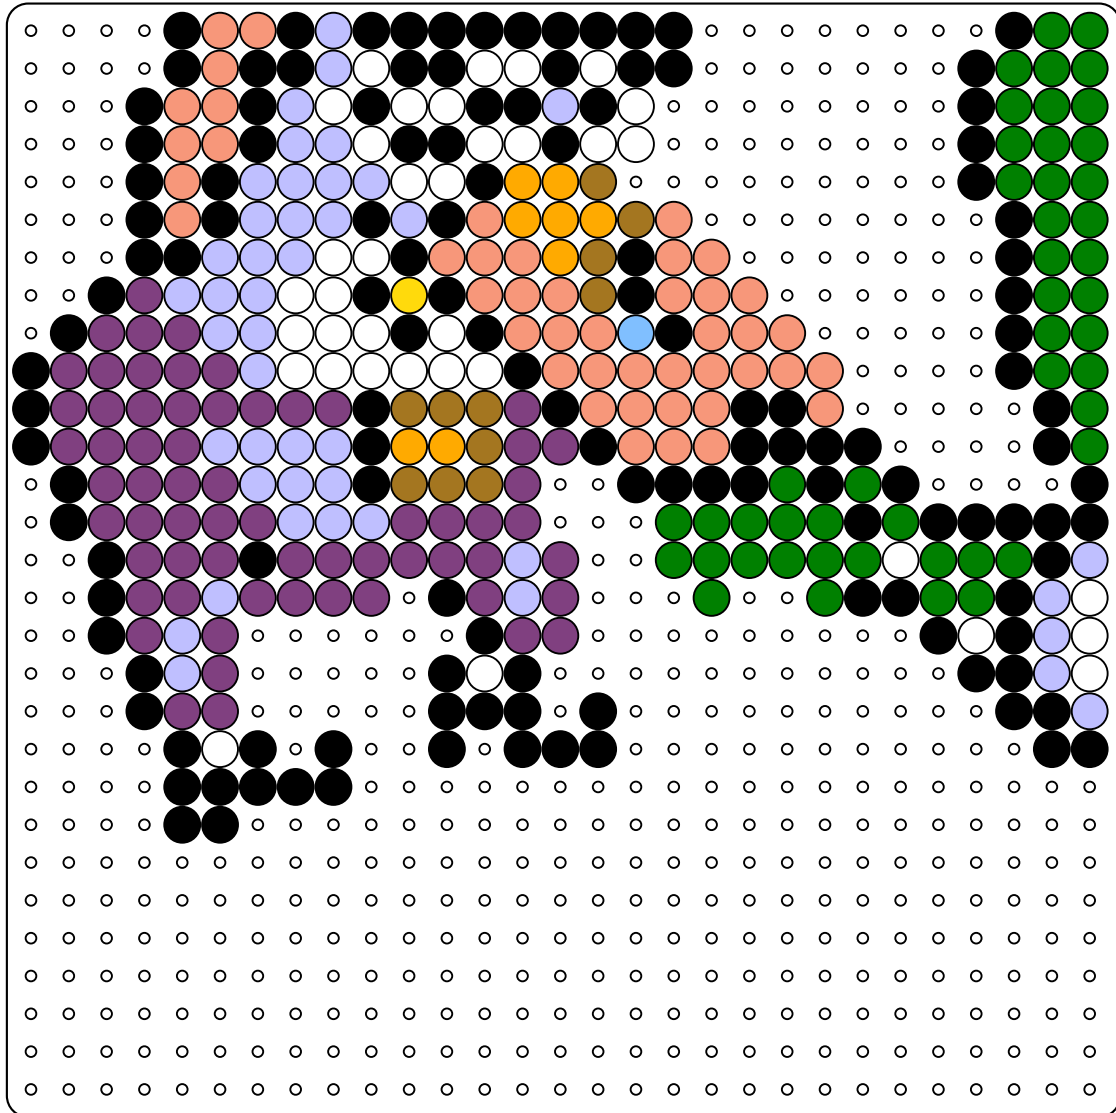

Creative Commons BY-NC version 3.0. 

Policia y ladron

Color y número de Beads necesarias:

- | | | |
|---|--|---|
|  Blanco (111) |  Amarillo (1) |  Violeta (81) |
|  Verde (546) |  Negro (394) |  Naranja Neón (9) |
|  Rojo Pastel (214) |  Morado Pastel (55) |  Celeste (1) |
|  Oro (14) | | |

Policia y ladron superior izquierdo

Color y número de Beads necesarias:

- | | | |
|---|--|--|
|  Blanco (27) |  Violeta (18) |  Verde (41) |
|  Negro (109) |  Naranja Neón (1) |  Rojo Pastel (107) |
|  Morado Pastel (3) |  Oro (3) | |

Policia y ladron superior derecho

Color y número de Beads necesarias:

- Blanco (18)
- Verde (96)
- Negro (76)
- Rojo Pastel (33)

Policia y ladron

Policia y ladron inferior izquierdo

Color y número de Beads necesarias:

- Blanco (36)
- Verde (47)
- Negro (131)
- Amarillo (1)
- Naranja Neón (8)
- Violeta (63)
- Rojo Pastel (44)
- Morado Pastel (43)
- Celeste (1)
- Oro (11)

Policia y ladron inferior derecho

Color y número de Beads necesarias: