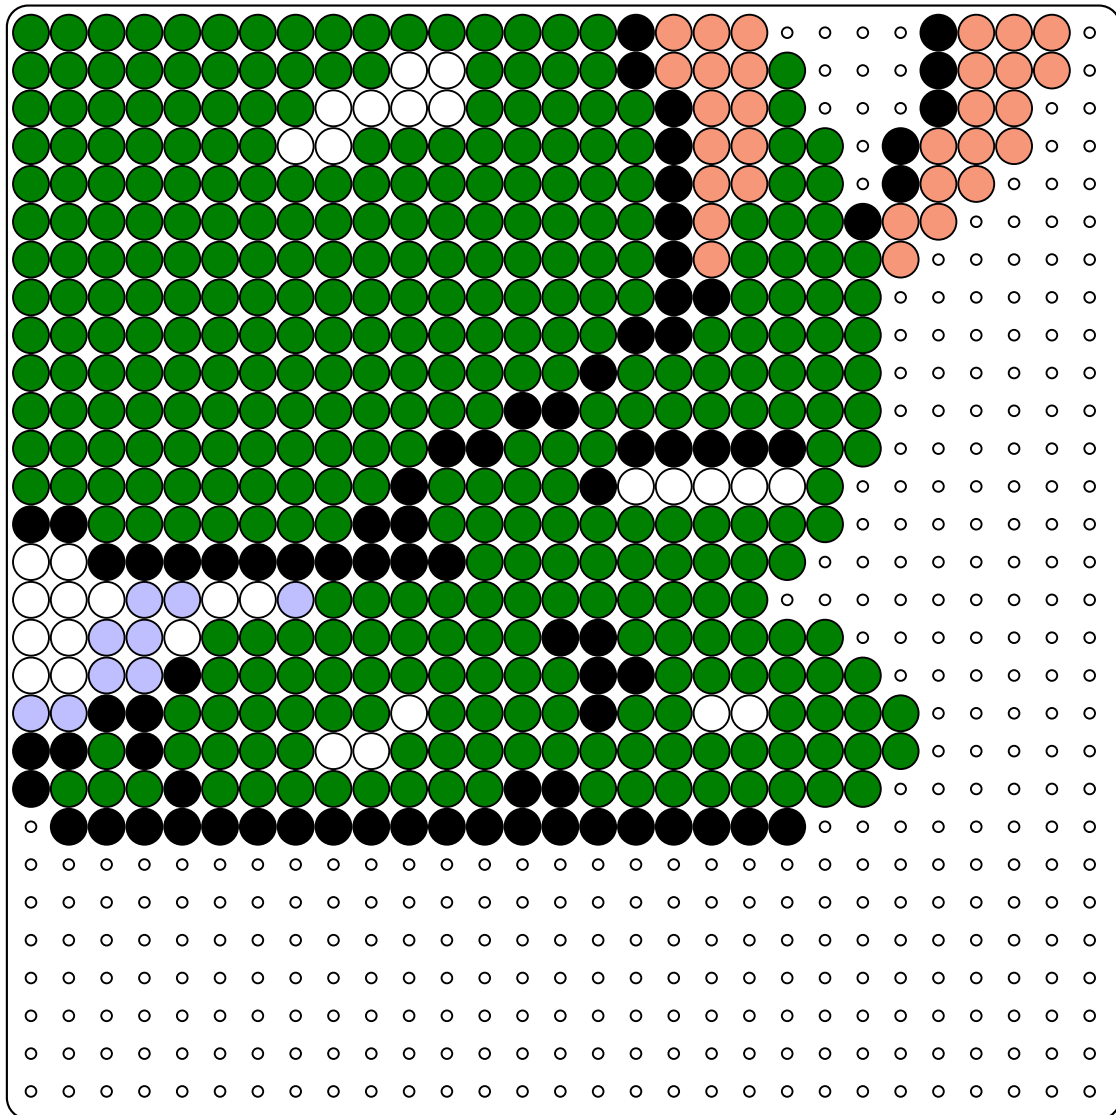

Policia y ladron superior derecho

Color y número de Beads necesarias:

- Blanco (18)
- Verde (96)
- Negro (76)
- Rojo Pastel (33)

Policia y ladron

Policia y ladron inferior izquierdo

Color y número de Beads necesarias:

- Blanco (36)
- Verde (47)
- Negro (131)
- Amarillo (1)
- Naranja Neón (8)
- Violeta (63)
- Rojo Pastel (44)
- Morado Pastel (43)
- Celeste (1)
- Oro (11)

Policia y ladron inferior derecho

Color y número de Beads necesarias: