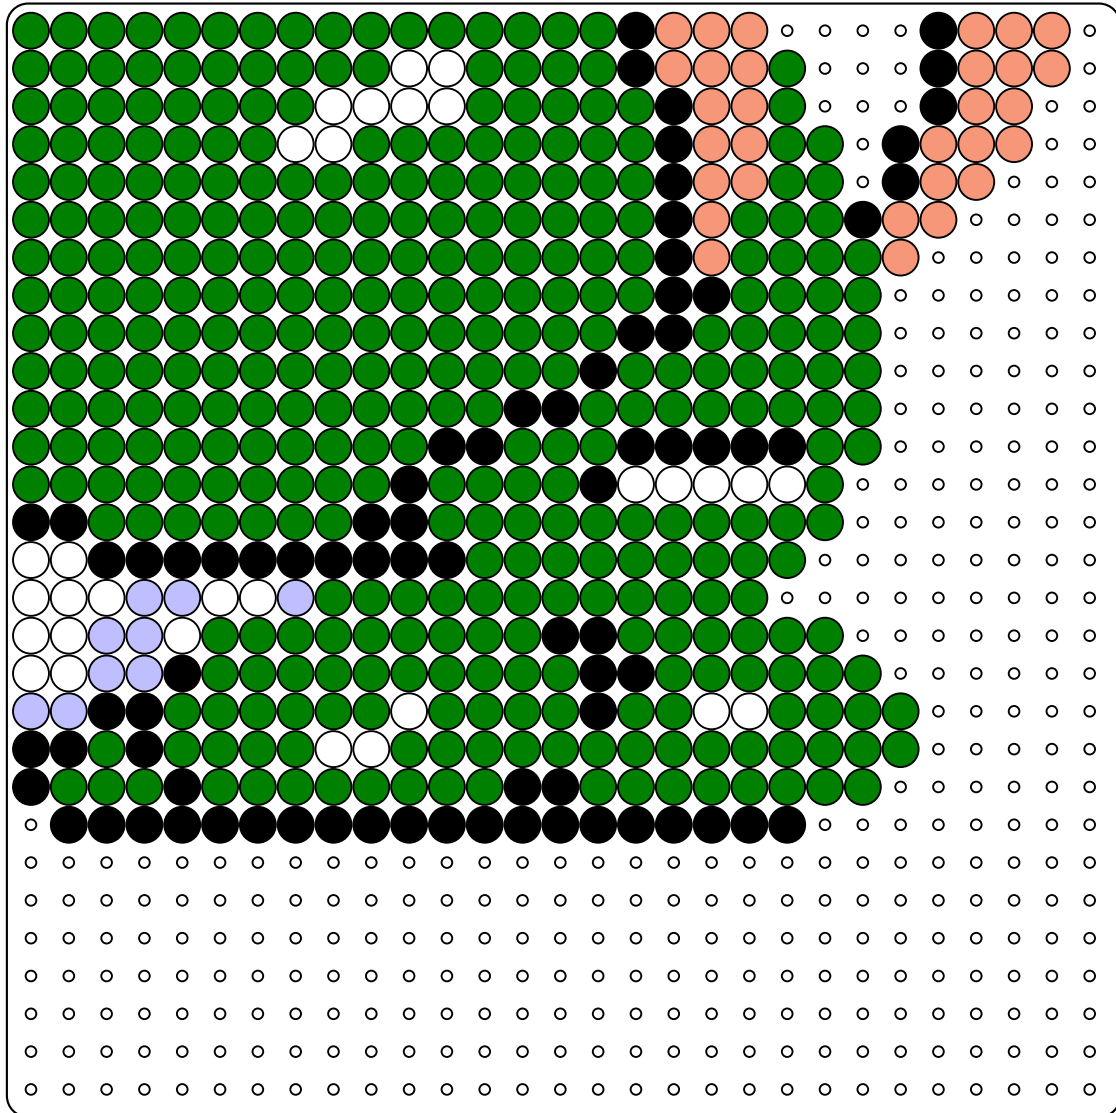

Policia y ladron superior derecho

Color y número de Beads necesarias:

-  Blanco (18)
-  Verde (96)
-  Negro (76)
-  Rojo Pastel (33)

Policia y ladron

Policia y ladron inferior izquierdo

Color y número de Beads necesarias:

-  Blanco (36)
-  Amarillo (1)
-  Violeta (63)
-  Verde (47)
-  Negro (131)
-  Naranja Neón (8)
-  Rojo Pastel (44)
-  Morado Pastel (43)
-  Celeste (1)
-  Oro (11)

Policia y ladron inferior derecho

Color y número de Beads necesarias: