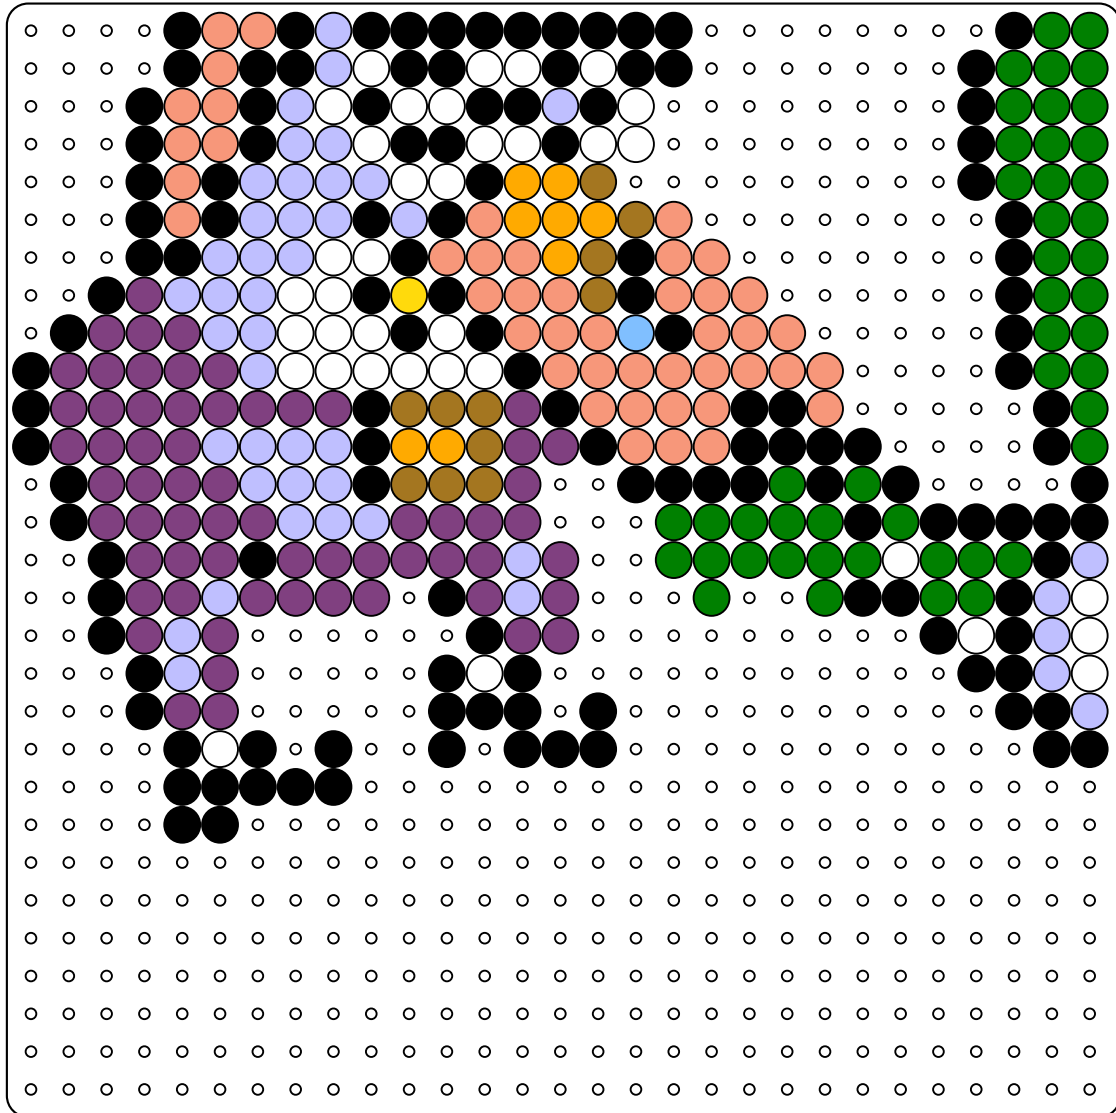

Creative Commons BY-NC version 3.0. 

Policia y ladron

Color y número de Beads necesarias:

- | | | |
|---|--|---|
|  Blanco (111) |  Amarillo (1) |  Violeta (81) |
|  Verde (546) |  Negro (394) |  Naranja Neón (9) |
|  Rojo Pastel (214) |  Morado Pastel (55) |  Celeste (1) |
|  Oro (14) | | |

Policia y ladron superior izquierdo

Color y número de Beads necesarias:

- | | | |
|---|--|--|
|  Blanco (27) |  Violeta (18) |  Verde (41) |
|  Negro (109) |  Naranja Neón (1) |  Rojo Pastel (107) |
|  Morado Pastel (3) |  Oro (3) | |

Policia y ladron superior derecho

Color y número de Beads necesarias:

-  Blanco (18)
-  Verde (96)
-  Negro (76)
-  Rojo Pastel (33)

Policia y ladron

Policia y ladron inferior izquierdo

Color y número de Beads necesarias:

-  Blanco (36)
-  Amarillo (1)
-  Violeta (63)
-  Verde (47)
-  Negro (131)
-  Naranja Neón (8)
-  Rojo Pastel (44)
-  Morado Pastel (43)
-  Celeste (1)
-  Oro (11)

Policia y ladron inferior derecho

Color y número de Beads necesarias: