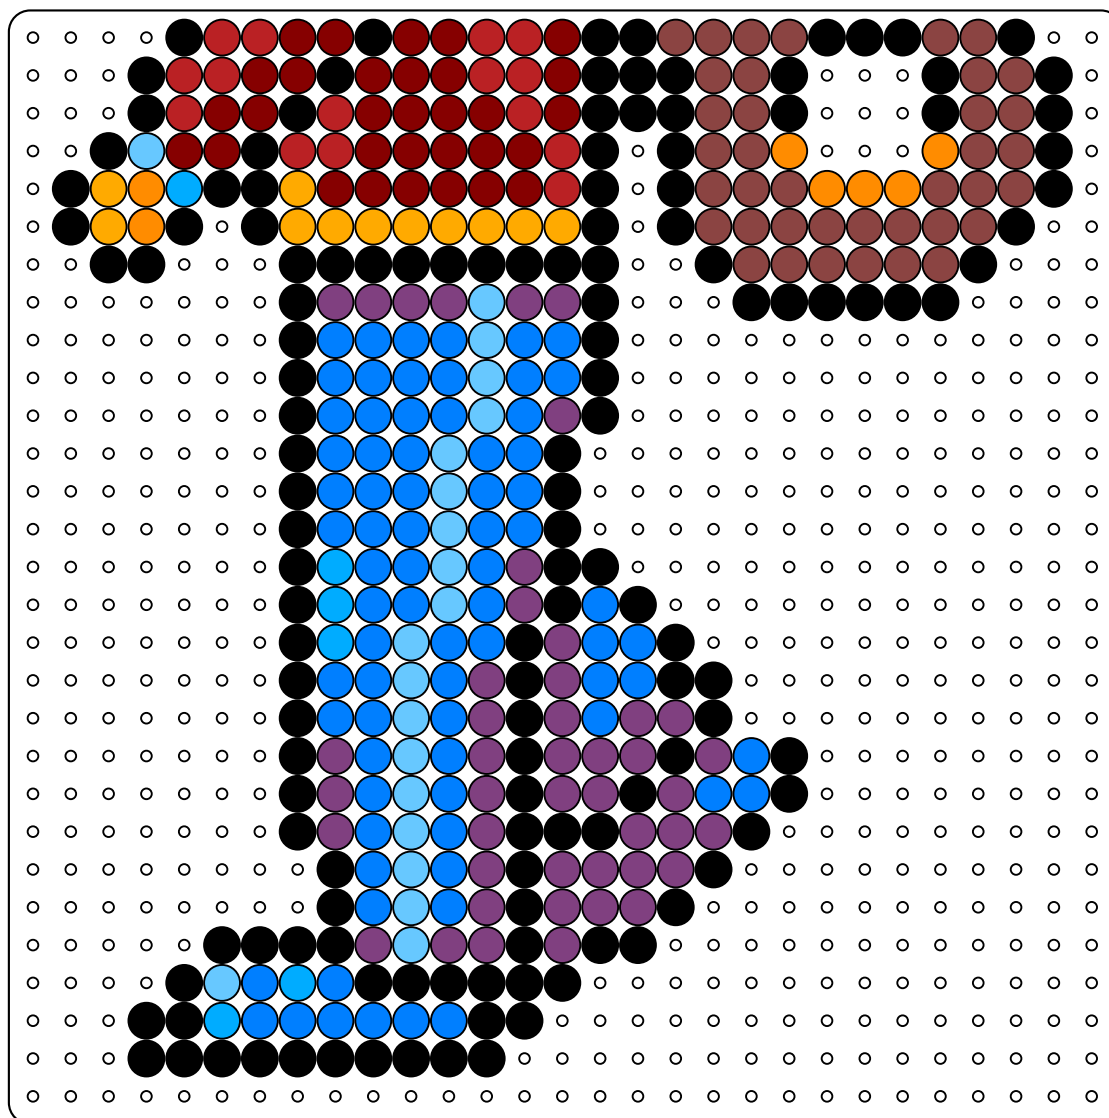

Soldadito de cuerda

Color y número de Beads necesarias:

- | | | |
|---|---|--|
|  Blanco (5) |  Violeta (45) |  Azul Claro (25) |
|  Negro (290) |  Marrón Rojizo (54) |  Rojo Oscuro (49) |
|  Bergoña (90) |  Turquesa (2) |  Azul Neón (53) |
|  Naranja Neón (27) |  Naranja Fluores. (42) |  Azul Fluores. (96) |

Soldadito de cuerda

Soldadito de cuerda superior

Color y número de Beads necesarias:

- | | | |
|---|--|--|
|  Blanco (5) |  Azul Claro (19) |  Negro (153) |
|  Marrón Rojizo (23) |  Rojo Oscuro (34) |  Bergoña (52) |
|  Turquesa (2) |  Azul Neón (33) |  Naranja Neón (16) |
|  Naranja Fluores. (35) |  Azul Fluores. (22) | |

Soldadito de cuerda inferior

Color y número de Beads necesarias:

- | | | |
|---|--|---|
| ● Violeta (45) | ● Azul Claro (6) | ● Negro (137) |
| ● Marrón Rojizo (31) | ● Rojo Oscuro (15) | ● Bergoña (38) |
| ● Azul Neón (20) | ● Naranja Neón (11) | ● Naranja Fluores. (7) |
| ● Azul Fluores. (74) | | |